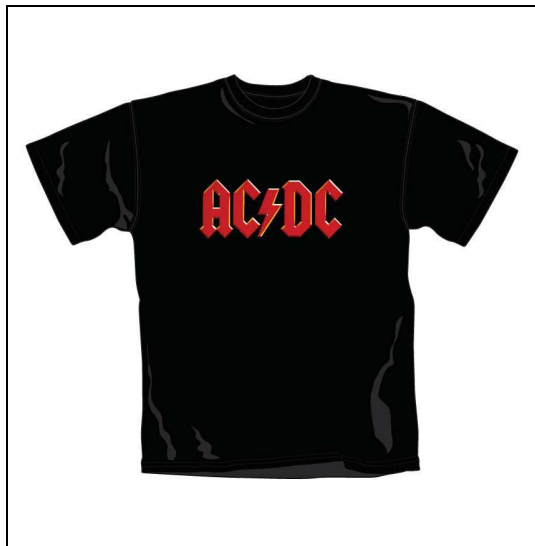

Größe M: TSB 4036M

Größe L: TSB 4036L

Größe XL: TSB 4036XL

AC/DC
'For Those About To Rock'
PC: Y19

Größe S: TSB 2150S

Größe M: TSB 2150M

Größe L: TSB 2150L

Größe XL: TSB 2150XL

AC/DC
'Highway To Hell'
PC: Y19

Größe S: TSB 2151S

Größe M: TSB 2151M

Größe L: TSB 2151L

Größe XL: TSB 2151XL

AC/DC
'Red Logo'
PC: Y19

Größe S: TSB 1017S

Größe M: TSB 1017M

Größe L: TSB 1017L

Größe XL: TSB 1017XL

AC/DC
'Rock N Roll Train'
PC: Y19

Größe S: TSB 4114S

Größe M: TSB 4114M

Größe L: TSB 4114L

Größe XL: TSB 4114XL

**AC/DC
'Wings'
PC: Y19**